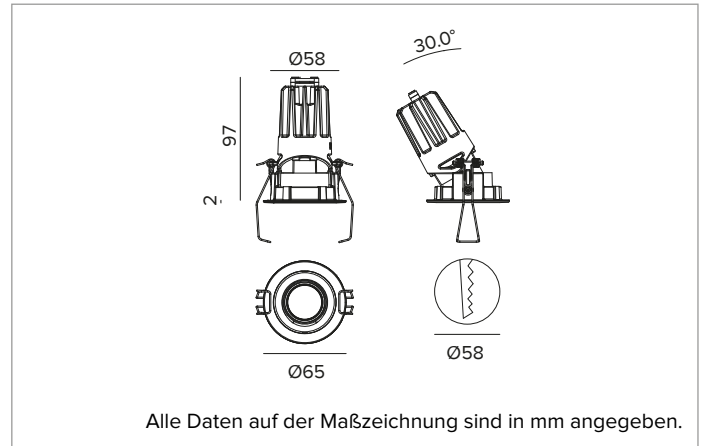

1T8456EL | CCTEVO ARCHITECTURAL 58

Ausrichtbarer LED-Einbaustrahler als Trim-Version

	3500K	H(m)	D(m)	Emax(lx)
	Ra90		53°	
Fixture Power	10W	1	0.99	1235
Source Flux	1217lm	2	1.99	309
Fixture Flux	890lm	3	2.98	137
Efficacy	92lm/W	4	3.98	77
TS1336	I _{max} =1022cd/klm	I _{max}	1244cd	5
			4.97	49

BELEUCHUNGSTECHNISCHE MERKMALE

Version WFL - gegossene Optikhalterung aus weißem Kunststoff mit Präzisionsoptik mit konvexen Facettierungen aus spiegelndem anodisiertem Aluminium, holografischer Diffusorfilter und Cut-Off-Ring aus schwarzem Silikon. UGR<19 (EN 12464-1).
Optik: REFLEKTOR
Abstrahlwinkel: WFL
Optische Effizienz: 73%
Leuchten-Lichtstrom: 890lm
Lichtausbeute: 92lm/W
Fotobiologische Sicherheit: Risikogruppe 1 (RG 1 = geringes Risiko)

MECHANISCHE MERKMALE

Optikhalterung aus weißem Kunststoff und Wärmeabführung aus Druckguss-Aluminium mit schwarzer Beschichtung. Weiße Abdeckung. Ausrichtungsmöglichkeit des Optikgehäuses um 30° auf vertikaler Ebene. Trim-Version mit integriertem weißem Ring.
Farbe und Oberfläche: Kreideweiß
Gewicht: 0,23Kg
Version: TRIM
Schutzart: IP20 eingebauter Leuchtenteil
Schutzart: IP40 von unten